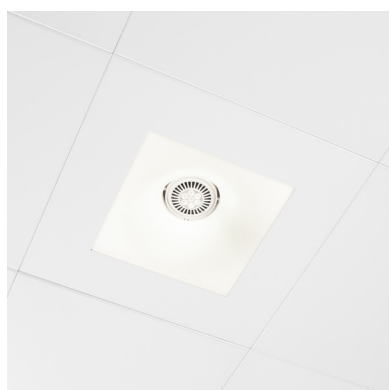

PRODUCT INFO

BLOW

éclairage combiné CLIP-IN 45

- Couleur standard gris argenté ou blanc. Autres couleurs disponibles sur demande.
- Tous les modules d'éclairage sont toujours équipés d'une dalle découpée au laser assortie au plafond.
- Pour éviter les dégâts, chaque dalle est munie d'un film facile à enlever.
- Avec suspension pour fixation trimless dans le plafond.
- Transformateur électronique et ballast inclus.
- AR111 orientable.
- Luminaire précâblé avec fiche GST-3.
- Combinaison de Circline et 1xAR111 commutable séparément.
- Polycarbonate de forme conique, 50% opale.
- Ouverture de la dalle 340 x 340 mm.
- Hauteur de montage 140 mm.