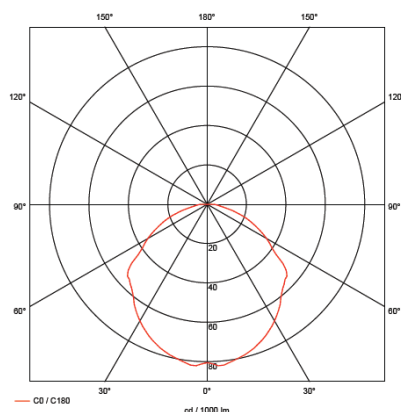

PRODUCT INFO

BLOW

éclairage combiné CLIP-IN 45

- Couleur standard gris argenté ou blanc. Autres couleurs disponibles sur demande.
- Tous les modules d'éclairage sont toujours équipés d'une dalle découpée au laser assortie au plafond.
- Pour éviter les dégâts, chaque dalle est munie d'un film facile à enlever.
- Avec suspension pour fixation trimless dans le plafond.
- Transformateur électronique et ballast inclus.
- AR111 orientable.
- Luminaire précâblé avec fiche GST-3.
- Combinaison de Circline et 1xAR111 commutable séparément.
- Polycarbonate de forme conique, 50% opale.
- Ouverture de la dalle 340 x 340 mm.
- Hauteur de montage 140 mm.

ceilux 45	45188

■	
○	
1xQR111 35-50W	
1xFC 55W	
G53 - 2Gx13	
230V-50Hz	
TE	
CE	
Φ 340 x 340 mm	
H=140 mm	

Circline: DIMMABLE EEi = A1
 NOT DIMMABLE EEi = A2