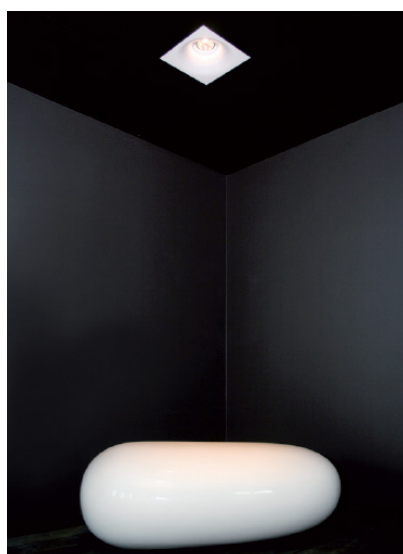

PRODUCT INFO

BLOW

éclairage combiné CLIP-IN 45

- Couleur standard gris argenté ou blanc. Autres couleurs disponibles sur demande.
- Tous les modules d'éclairage sont toujours équipés d'une dalle découpée au laser assortie au plafond.
- Pour éviter les dégâts, chaque dalle est munie d'un film facile à enlever.
- Avec suspension pour fixation trimless dans le plafond.
- Transformateur électronique et ballast inclus.
- AR111 orientable.
- Luminaire précâblé avec fiche GST-3.
- Combinaison de Circline et 1xAR111 commutable séparément.
- Polycarbonate de forme conique, 50% opale.
- Ouverture de la dalle 340 x 340 mm.
- Hauteur de montage 140 mm.